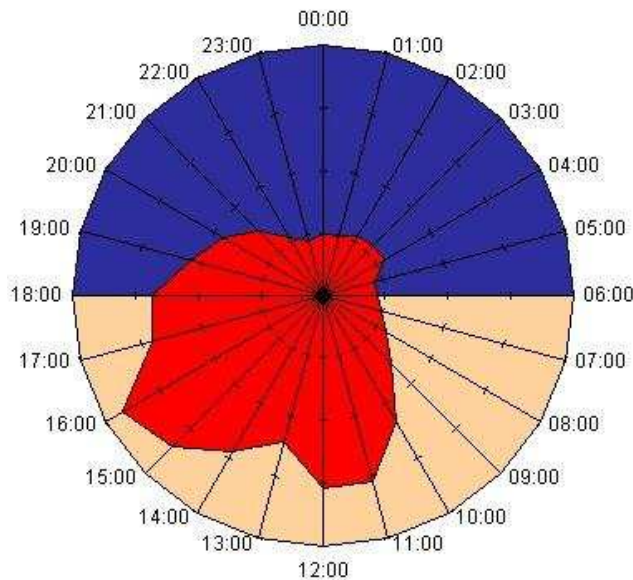

# Beliebteste Einbruchzeiten im **Wohn-** und **Geschäftsbereich**

Während im Wohnbereich vorwiegend zwischen morgens um 10:00 Uhr und abends um 18:00 Uhr eingebrochen wird (siehe roter Bereich), zeigt sich im Geschäftsbereich eine vergleichbare Häufung der Einbrüche in der Nacht. Gesamthaft betrachtet sind 16:00 Uhr für den Wohnbereich und 04:00 Uhr für den Geschäftsbereich die beliebtesten Einbruchzeiten.

### Einbruchdiebstähle im **Wohnbereich**