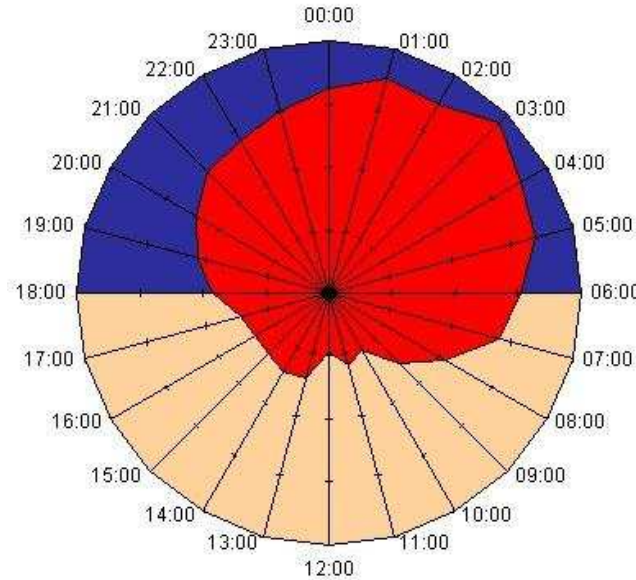

Einbruchdiebstähle im **Geschäftsbereich**