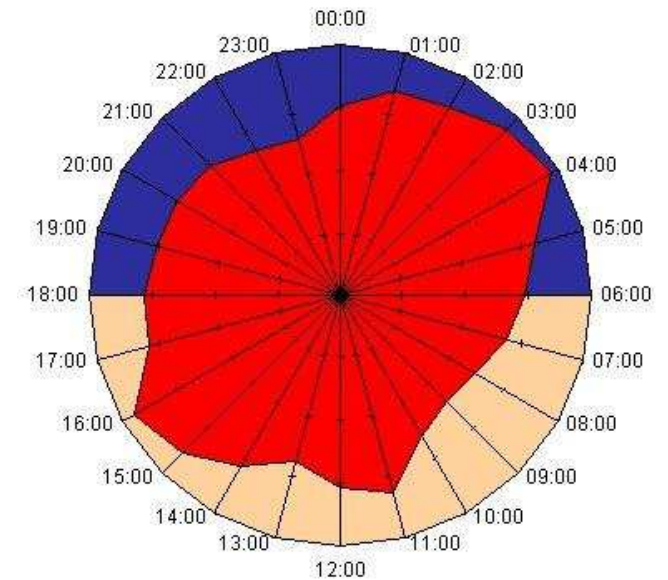

Einbruchdiebstähle gesamthaft